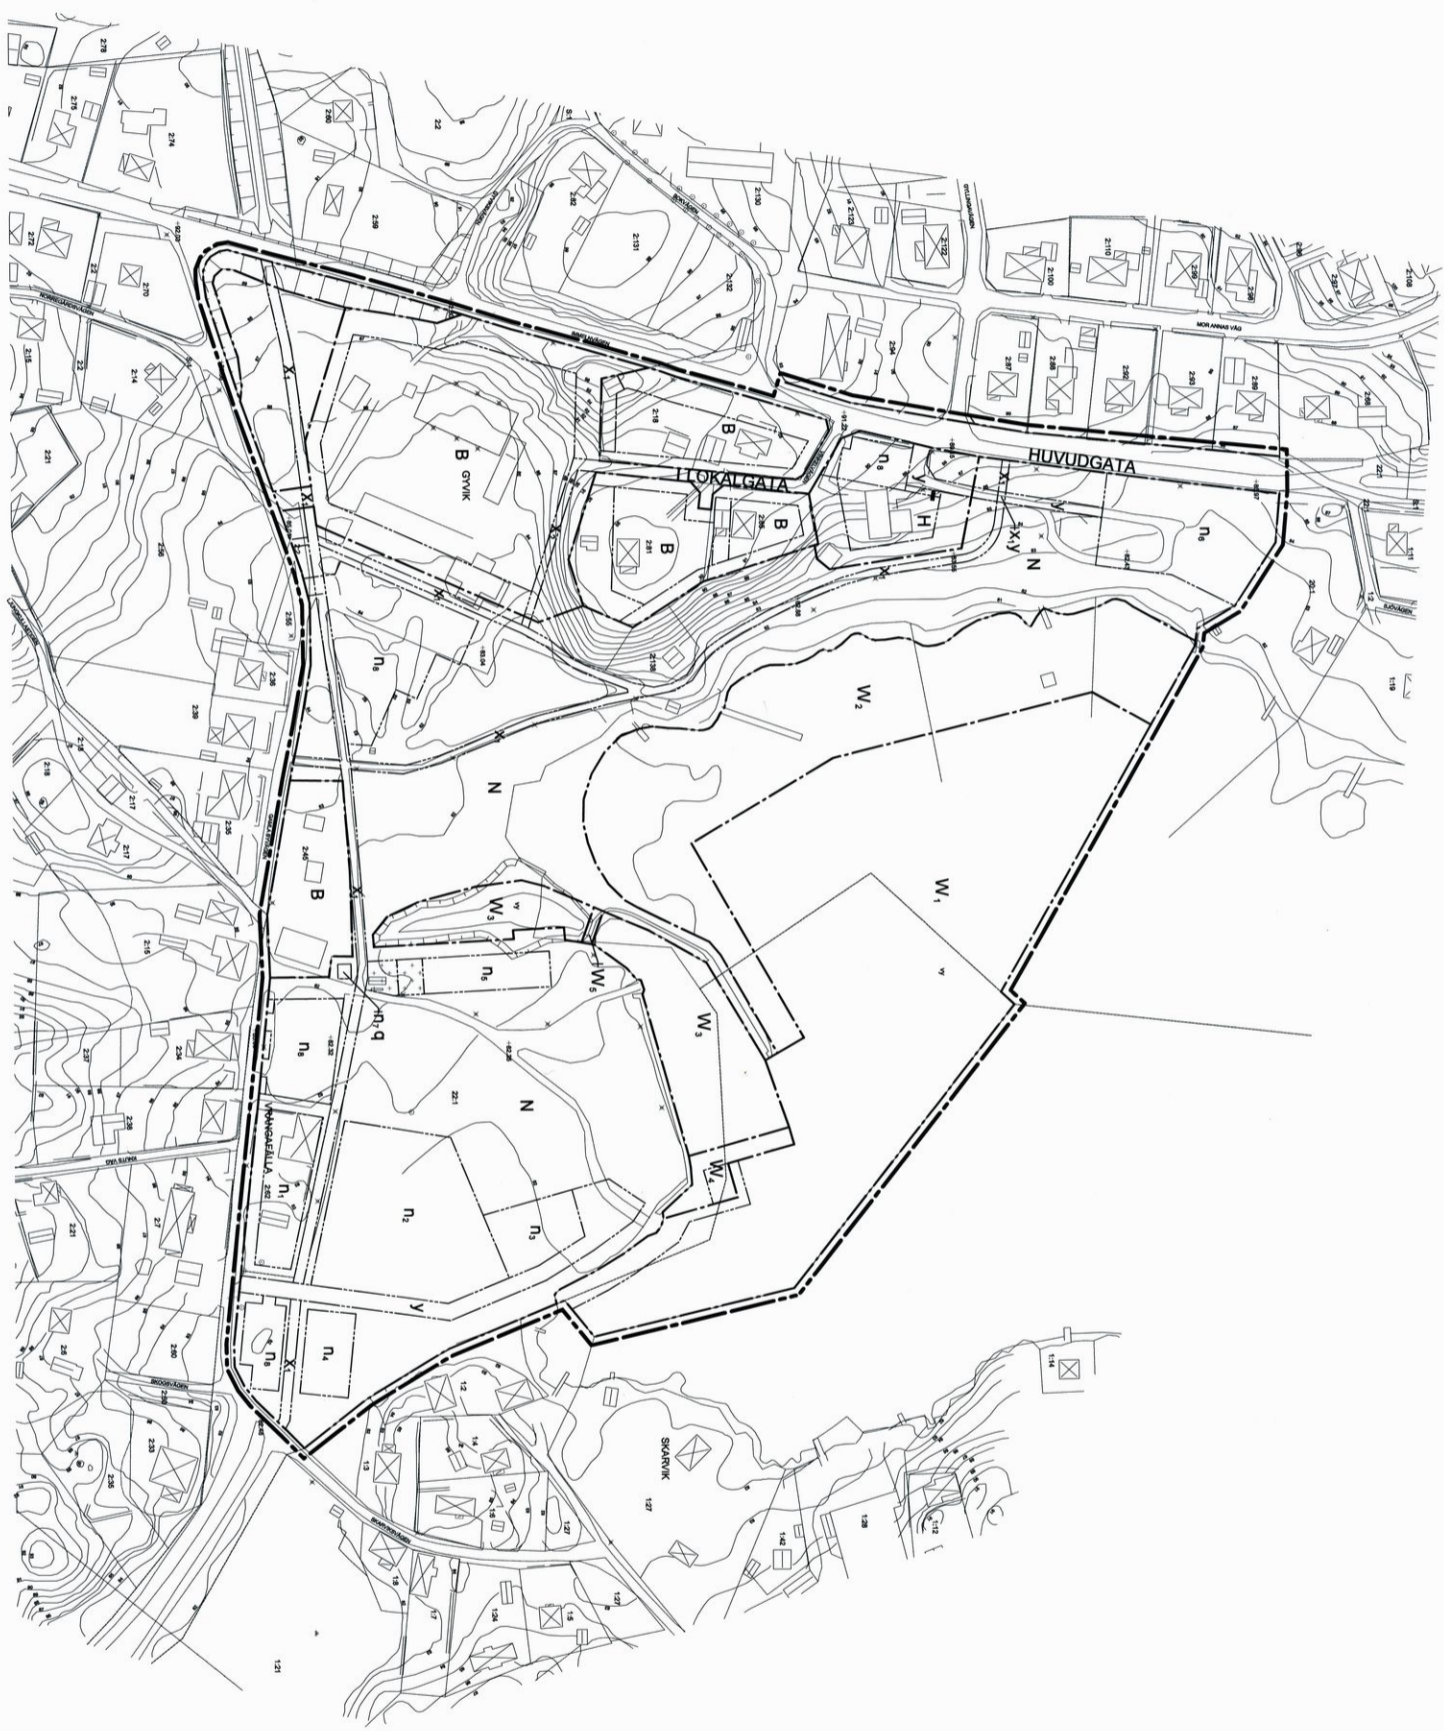

Jean Karlsson
Chef Kart o GIS and

Linda Granqvist
GIS-ingenjör
Stadsbyggnadskontoret Helsingborg

1. **PLÅTEN** BROSJY
   Skala: 1:1000
   Datum: 2003-04-14
2. **ANVÄNDNING AV MARK OCH VATTEN**
3. **ÖPNÄRETT**
   Öppen mark
   Öppen mark med begränsad användning
   Öppen mark med begränsad användning för allmänna ändamål
   Öppen mark med begränsad användning för allmänna ändamål och för allmänna ändamål
4. **BYGGBAR MARK**
   Byggbar mark
   Byggbar mark med begränsad användning
   Byggbar mark med begränsad användning för allmänna ändamål
   Byggbar mark med begränsad användning för allmänna ändamål och för allmänna ändamål
5. **ÖPNÄRETT**
   Öppen mark
   Öppen mark med begränsad användning
   Öppen mark med begränsad användning för allmänna ändamål
   Öppen mark med begränsad användning för allmänna ändamål och för allmänna ändamål
6. **BYGGBAR MARK**
   Byggbar mark
   Byggbar mark med begränsad användning
   Byggbar mark med begränsad användning för allmänna ändamål
   Byggbar mark med begränsad användning för allmänna ändamål och för allmänna ändamål
7. **ÖPNÄRETT**
   Öppen mark
   Öppen mark med begränsad användning
   Öppen mark med begränsad användning för allmänna ändamål
   Öppen mark med begränsad användning för allmänna ändamål och för allmänna ändamål
8. **BYGGBAR MARK**
   Byggbar mark
   Byggbar mark med begränsad användning
   Byggbar mark med begränsad användning för allmänna ändamål
   Byggbar mark med begränsad användning för allmänna ändamål och för allmänna ändamål

Detailplan för
IMMELNS HAMNOMRADE
i Immeln, Östra Göinge kommun
Kommunstyrelsen 2007-09-10

Sofia Strömblad
Fysisk planerare

Karin Moaberg
Planarkitekt

PLANBESTÄMMELSER

ÖPNÄRETT

BYGGBAR MARK

ÖPNÄRETT

BYGGBAR MARK

ÖPNÄRETT

BYGGBAR MARK

ÖPNÄRETT

BYGGBAR MARK

ÖPNÄRETT

BYGGBAR MARK

ÖPNÄRETT

BYGGBAR MARK

ÖPNÄRETT

BYGGBAR MARK

ÖPNÄRETT